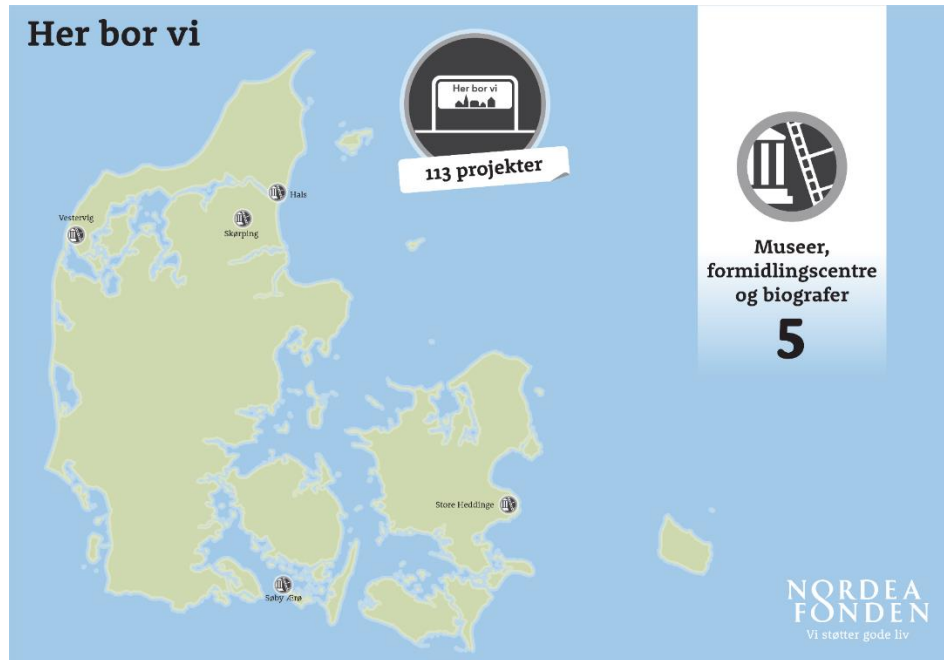

Museer, formidlingscentret og biografer

Arthurs Akademi	SØBY ERHVERVSFORENING	Der søges om støtte til indretning af et historisk museum på Søby Havn i Søby (428 indbyggere).	800.000	Søby Ærø	Karin Korup	korup@mail.dk	30296241
Eventyrligt legerum på folkløremuseet	Stevns Folklore Forening	Der søges om støtte til etablering af et legeområde på Stevns Folklore Museum i St. Heddinge (3.513 indbyggere).	155.000	Store Heddinge	Aleksandra Olsen	aleksandra@folkloremuseum.dk	61723391
Ny multifunktionel sal	KINOREVUENS VENNER	Der søges om støtte til etablering af ny multifunktionel sal til sociale og kulturelle arrangementer i Skørping (3.000 indbyggere).	500.000	Skørping	Formand Henrik Bjerg	henrik@kinorevuen.dk	23714082
Havnens Læringscenter	Maritime oplevelser - Hals Havn	Der søges om støtte til at omdanne en gammel fiskekutter til et maritimt læringscenter på havnen i Hals (2.500 indbyggere).	250.000	Hals	Grete Holch Skalkam	maritimeoplevelser@gmail.com	41156208
Familie kulturcenter i Aktivitetscenter Vestervig-Agger	Aktivitetscenter Vestervig-Agger	Der søges om støtte til at etablere biograf-/teatersal i aktivitetscentret i Vestervig (600 indbyggere).	534.642	Vestervig	Sten Lauridsen	vestervig-aggerhallen@sport.dk	97941387