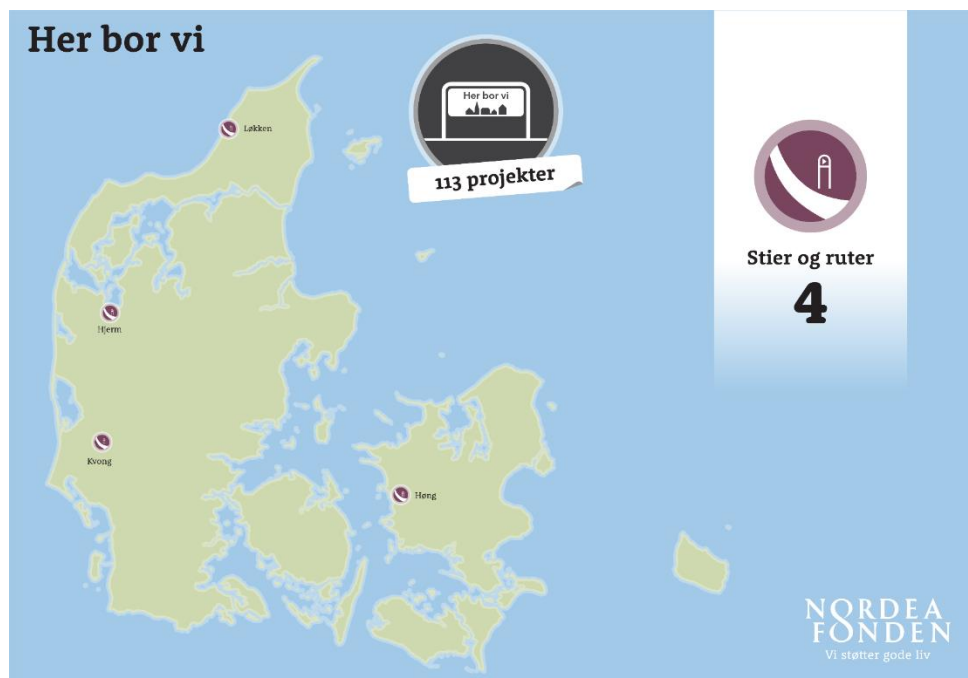

Stier og ruter

Oplevelsessti i Kvong Mose	Kvong Sogneforening	Der søges om støtte til at etablere trampestier og boardwalks som adgang til det nye naturområde Kvong Mose (landsbyen Kvong har 224 indb.).	765.800	Kvong	Ulla Tromborg	jutromborg@msn.com	21252631
Planetsti i Høng	DANSK VANDRELAUG	Der søges om støtte til at etablere formidlingselementer på Kløverstien i Høng for at få flere ud i naturen (4.300 indbyggere).	259.750	Høng	Jette Kruse	jettekloppenborgkruse@gmail.com	51238975
Løkken kunst-sti	Kulturhus Løkken	Der søges om støtte til at anlægge en 6 km kunst-sti med 30 værker og formidling i Løkken (1.624 indbyggere).	100.000	Løkken	Jonna Jensen	kulturhusloekken@gmail.com	23259908
På sporet af Hjørring	Den Selvejende Institution Geopark Vestjylland	Der søges om støtte til afmærkede spor, faciliteter, formidling og udeundervisning ved Hjørring (1.101 indbyggere).	556.000	Hjørring	Thomas Holst Christensen	thomas.holst.christensen@lemvig.dk	40547198