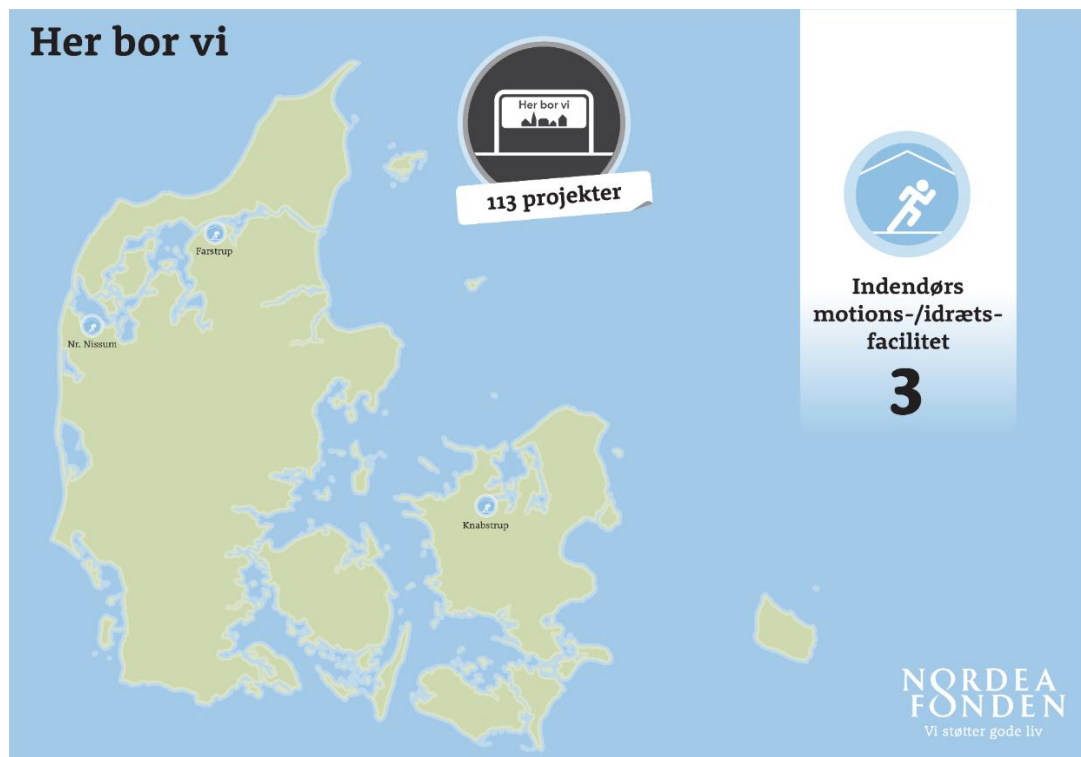

Indendørs motions-/idrætsfacilitet

Makværket Movement	Makværket	Der søges om støtte til at etablere et bevægelsesrum og badehus i den gamle Knabstrup Keramikfabrik i Knabstrup (1.053 indbyggere).	1.000.000	Knabstrup	Sonja Maja Grønkjær	makvaerketinfo@gmail.com	59288031
Motion og velvære går hånd i hånd	Den Selvejende Institution Farstrup Hallen	Der søges om støtte til et motionscenter i forlængelse af idrætshal i Farstrup (426 indbyggere).	1.000.000	Farstrup	Anja Møller	Farstrup Hallinfofarstruphallen@gmail.com	30287210
Alle har ret til at røre sig	Østhallen	Der søges om støtte til en at etablere en bouldervæg, en vertikal labyrinth (klatrevæg) og et motorikrum i Østhallen i Nørre Nissum (1.014 indbyggere).	414.190	Nr. Nissum	Flemming Sølvstrand Bertelsen	mail@oesthallen.dk	20469375