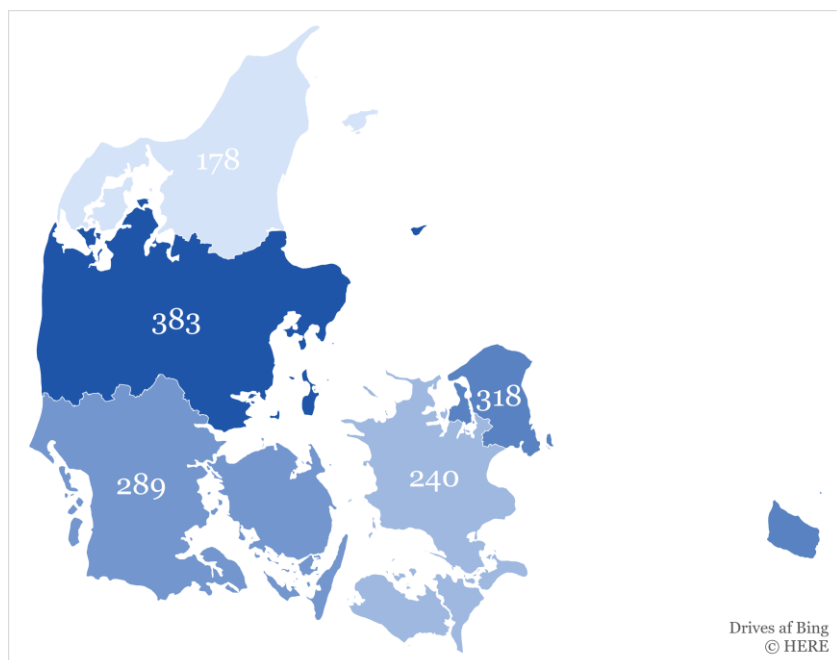

## Liv i det lokale

### Uddelinger i 2022

1414 lokale projekter støttet med 51,1 mio. kr.

**NATUR**

Støttemodtager	Støttebeløb (DKK)	Projektets region
1. Hillerød - Chr. IV Trop	40.000	Region Hovedstaden
1. Lillerød Gruppe DDS	50.000	Region Hovedstaden
4H Slagelse	10.000	Region Sjælland
Aktiv Timring	71.200	Region Midtjylland
Albertslund Verdensmål Center S/I	64.500	Region Hovedstaden
Balder Gruppen Asnæs	12.000	Region Sjælland
Baptistspejderne i Tølløse	30.000	Region Sjælland
Bellahøj 21st Barking	30.000	Region Hovedstaden
Biologisk Forening for Nordvestjylland	20.000	Region Nordjylland
Bjerringbro Dykkerklub	40.000	Region Midtjylland
Blå Kors Danmark	30.000	Region Syddanmark
BOLIGSELSKABET FRUEHØJGAARD	40.000	Region Midtjylland
Branderup Friskole	40.000	Region Syddanmark
Bøgevang - 1. Lillerød og Palnatoke grupper, DDS	12.975	Region Hovedstaden
Børnegården Rundhøj	15.000	Region Midtjylland
BØRNEHAVEN BJØRNBAKHUS	15.000	Region Midtjylland
Børnehaven Langbjerggård De Fire Årstider	40.000	Region Sjælland
Børnehuset Egmontgården	15.000	Region Midtjylland