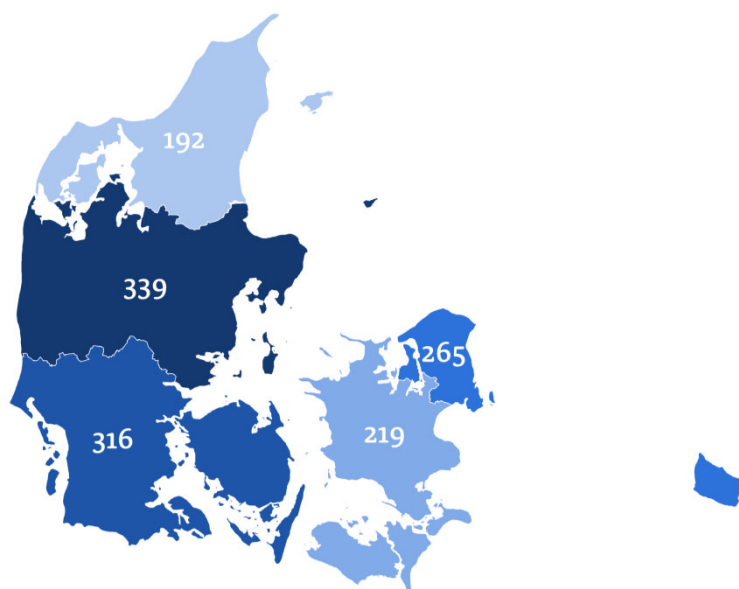

## Lokalpuljen uddelinger i 2021

1.329 lokale projekter støttet med 31 mio. kr.